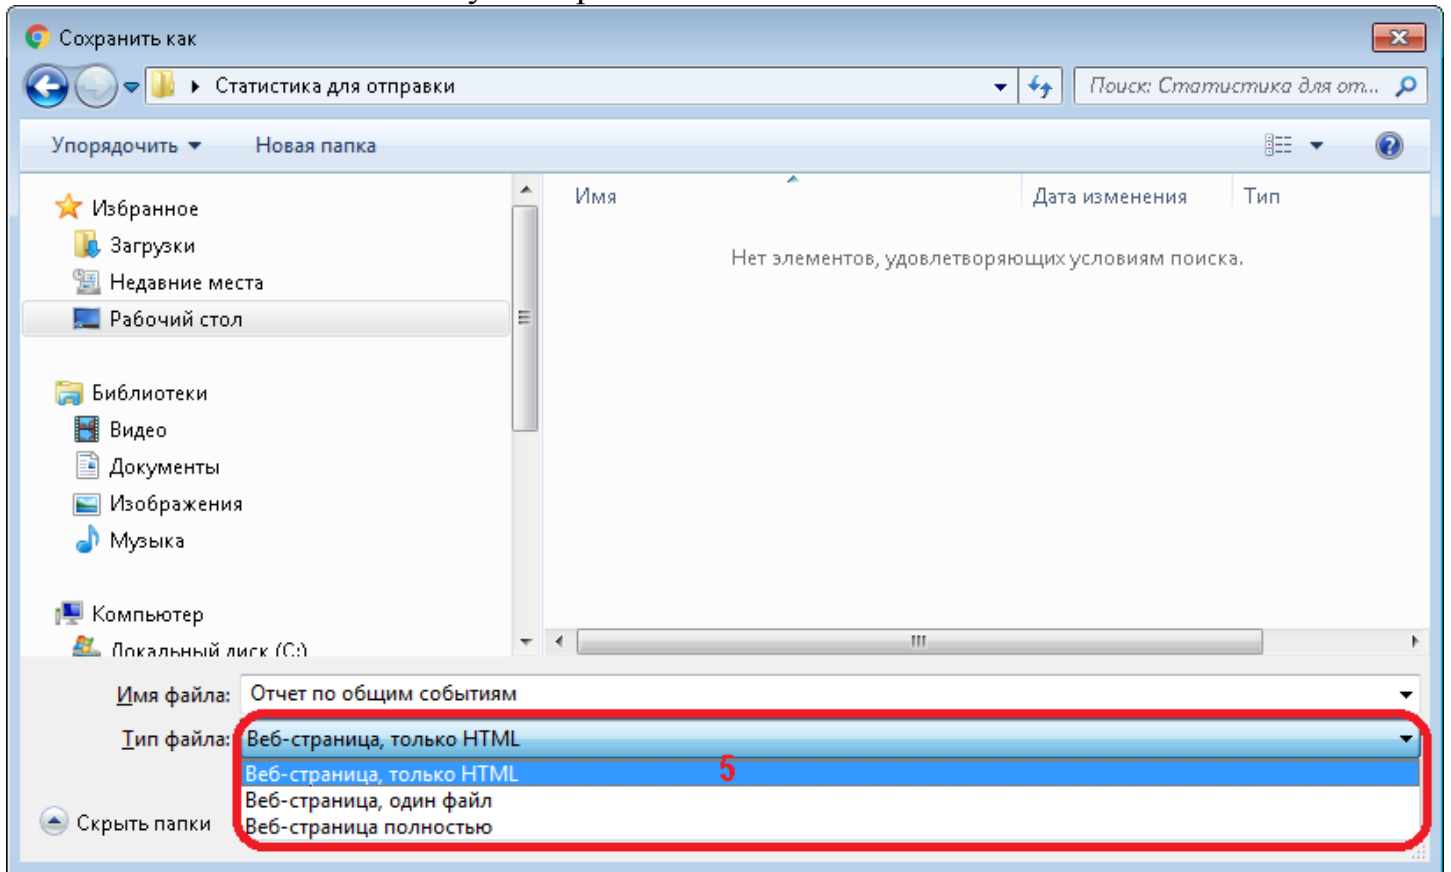

Выбрать путь для сохранения и тип файла для сохранения «Веб-страница, только HTML». Затем нажать кнопку «Сохранить».

Отправить на почту техподдержки АО Азимут сохраненный файл.